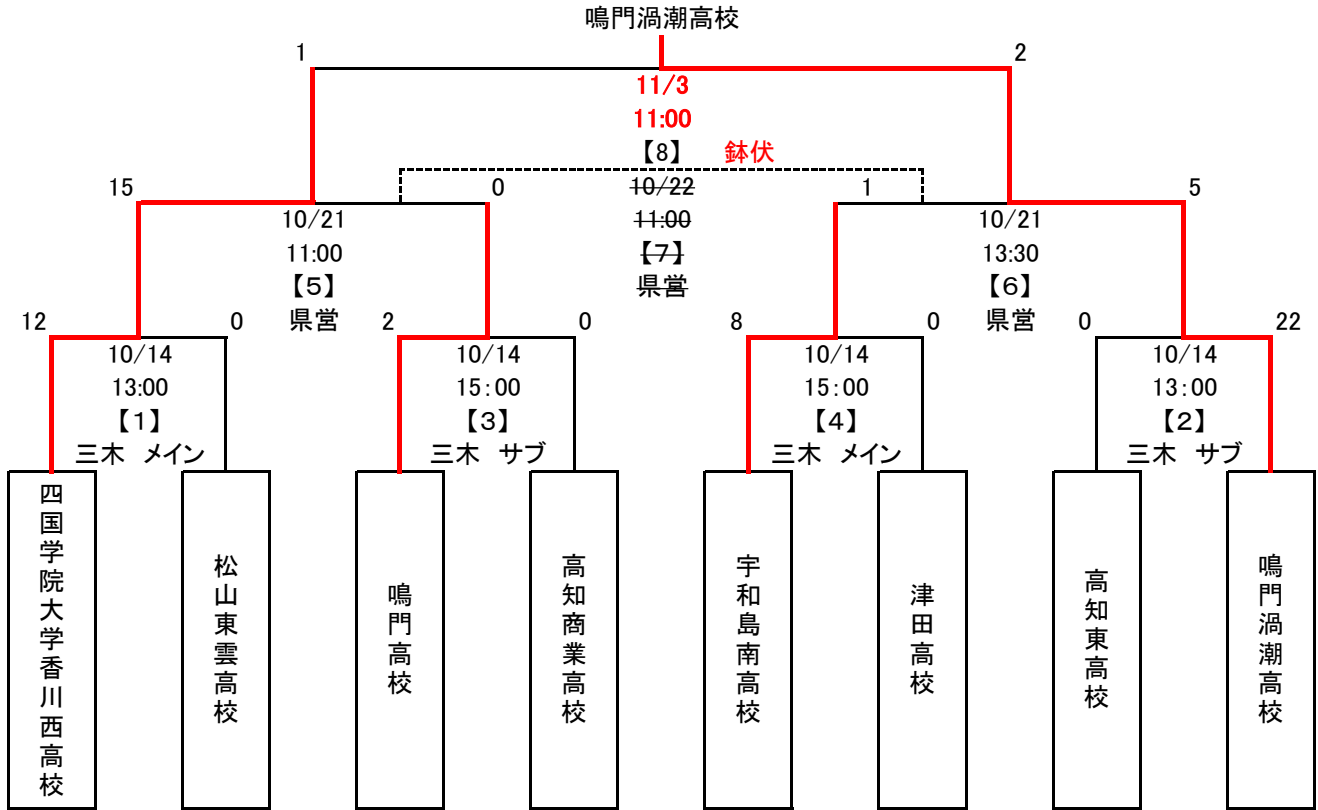

# 第26回全日本高等学校女子サッカー選手権大会 四国大会

平成29年10月14日(土)・21日(土)・22日(日)

三木町総合運動公園

香川県営サッカー・ラグビー場

善通寺市鉢伏ふれあい公園

試合番号	試合時間	対		戦	
【1】	13:00	四国学院大学香川西高校	12	5 - 0 7 - 0	0 松山東雲高校
【2】	13:00	高知東高校	0	0 - 9 0 - 13	22 鳴門渦潮高校
【3】	15:00	鳴門高校	2	1 - 0 1 - 0	0 高知商業高校
【4】	15:00	宇和島南高校	8	6 - 0 2 - 0	0 津田高校
【5】	11:00	四国学院大学香川西高校	15	7 - 0 8 - 0	0 鳴門高校
【6】	13:30	宇和島南高校	1	0 - 2 1 - 3	5 鳴門渦潮高校
【7】	11:00	【5】の敗者		-	【6】の敗者
【8】	11:00	四国学院大学香川西高校	1	1 - 0 0 - 2	2 鳴門渦潮高校

※対戦カードの左側のチームがコートに向かって左側のベンチとする。