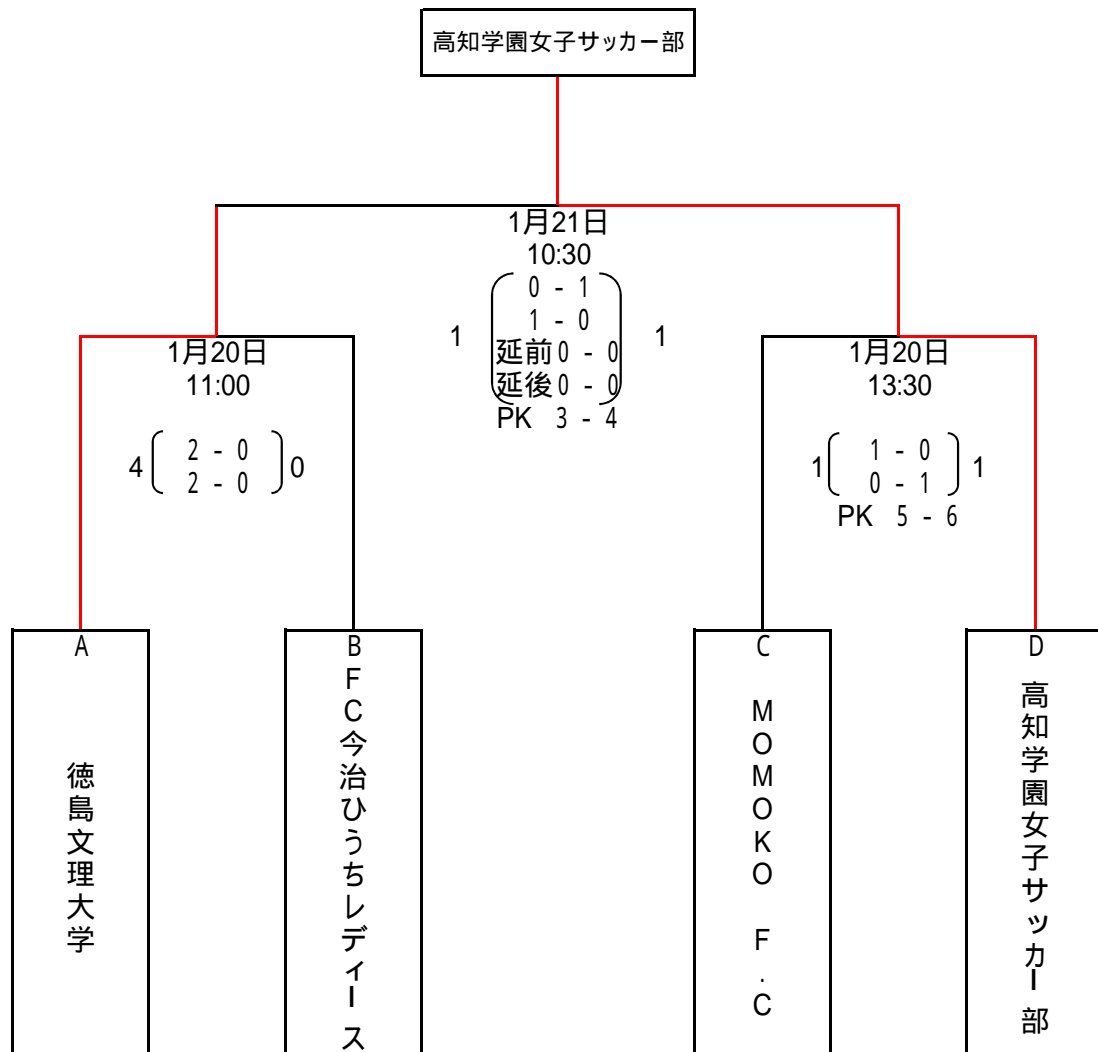

2018 四国女子サッカーリーグ参入チーム決定トーナメント

開催日：平成30年1月20～21日
会場：日高村総合運動公園

トーナメント表左側のチームがグラウンドに向かって左側のベンチとする。