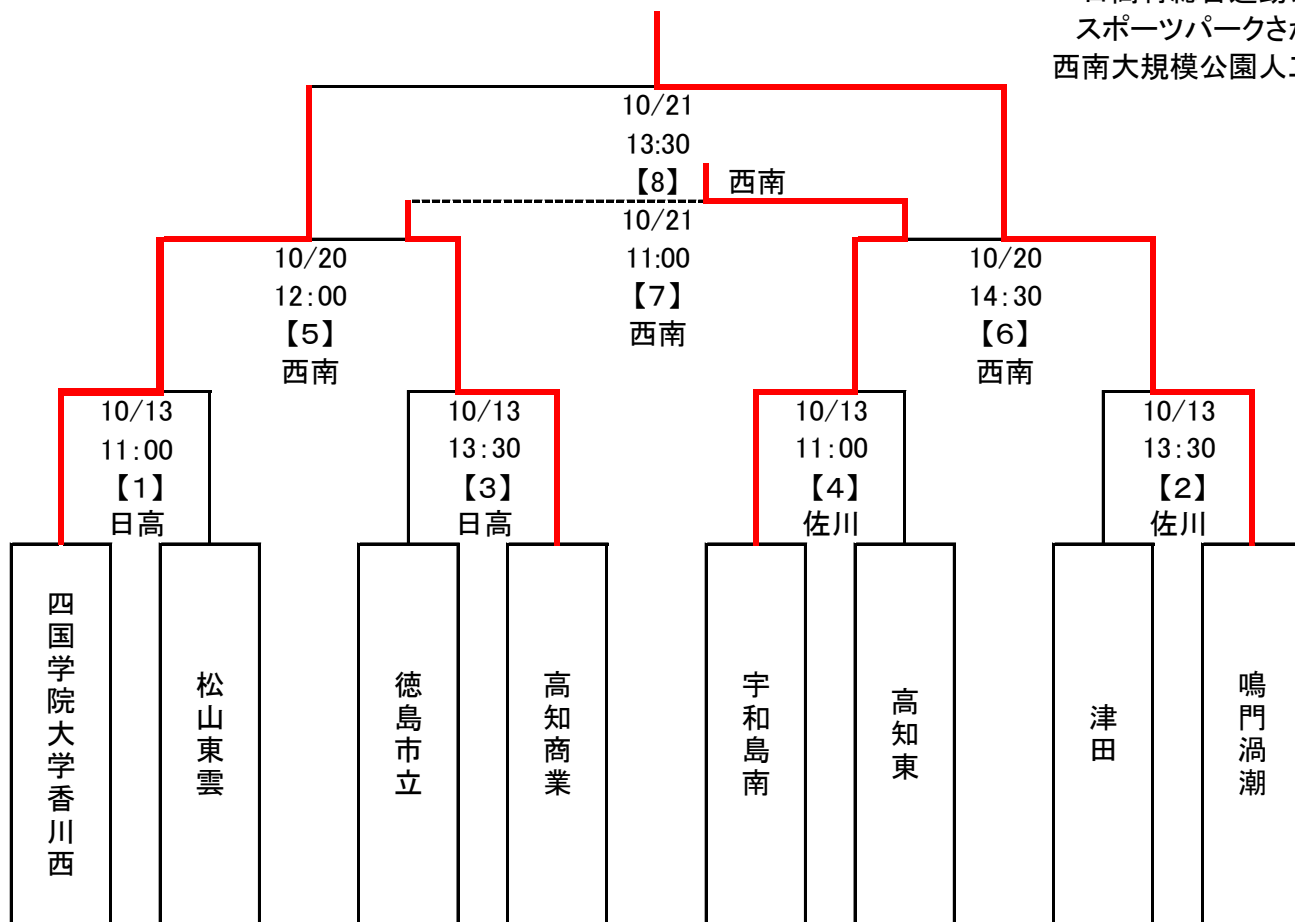

# 第27回全日本高等学校女子サッカー選手権大会 四国大会

平成30年10月13日(土)・20日(土)・21日(日)

日高村総合運動公園  
スポーツパークさかわ  
西南大規模公園人工芝

試合番号	試合時間	対戦				
【1】	11:00	四国学院大学香川西	7	4-0 3-0	0	松山東雲
【2】	13:30	津田	0	0-5 0-11	16	鳴門渦潮
【3】	13:30	徳島市立	2	2-1 0-2	3	高知商業
【4】	11:00	宇和島南	6	3-1 3-0	1	高知東
【5】	12:00	【1】の勝者	9	4-0 5-0	0	【3】の勝者
【6】	14:30	【4】の勝者	1	1-3 0-3	6	【2】の勝者
【7】	11:00	【5】の敗者	1	1-1 0-3	4	【6】の敗者
【8】	13:30	【5】の勝者	0	0-1 0-1	2	【6】の勝者