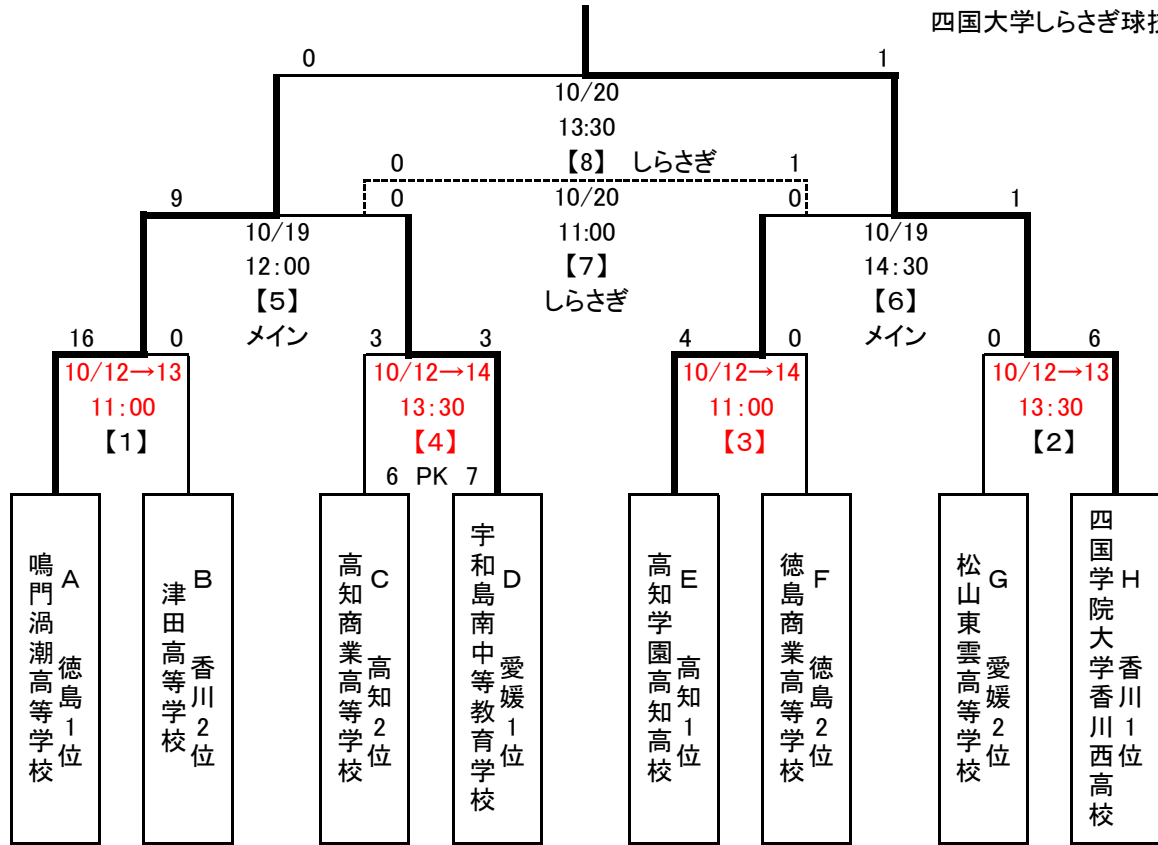

第28回全日本高等学校女子サッカー選手権大会 四国大会

令和1年10月12日(土)→13日(日)・14日(日)・19日(土)・20日(日)

徳島市球技場(メイン)
四国大学しらさぎ球技場

※13日(日)・14日(日):会場は徳島市球技場(メイン)

試合番号	試合時間	対戦			
【1】	10/13 11:00	A 徳島1位鳴門渦潮高等学校	16	13-0 3-0	0 B 香川2位津田高等学校
【2】	10/13 13:30	G 愛媛2位松山東雲高等学校	0	0-3 0-3	6 H 香川1位四国学院大学香川西高校
【4】	10/14 13:30	C 高知2位高知商業高等学校	3	1-2 2-1 6 PK 7	3 D 愛媛1位宇和島南中等教育学校
【3】	10/14 11:00	E 高知1位高知学園高知高校	4	2-0 2-0	0 F 徳島2位徳島商業高等学校
【5】	12:00	A 徳島1位鳴門渦潮高等学校	9	7-0 2-0	0 D 愛媛1位宇和島南中等教育学校
【6】	14:30	E 高知1位高知学園高知高校	0	0-1 0-0	1 H 香川1位四国学院大学香川西高校
【7】	11:00	D 愛媛1位宇和島南中等教育学校	0	0-0 0-1	1 E 高知1位高知学園高知高校
【8】	13:30	A 徳島1位鳴門渦潮高等学校	0	0-0 0-1	1 H 香川1位四国学院大学香川西高校

- 優勝 四国学院大学香川西高等学校
- 準優勝 徳島県立鳴門渦潮高等学校
- 三位 高知学園高知高校
- 四位 愛媛県立宇和島南中等教育学校

優勝・準優勝チームは、1/3～12(兵庫県)にて開催される全国大会へ出場とする。

※香川西高等学校は初優勝。