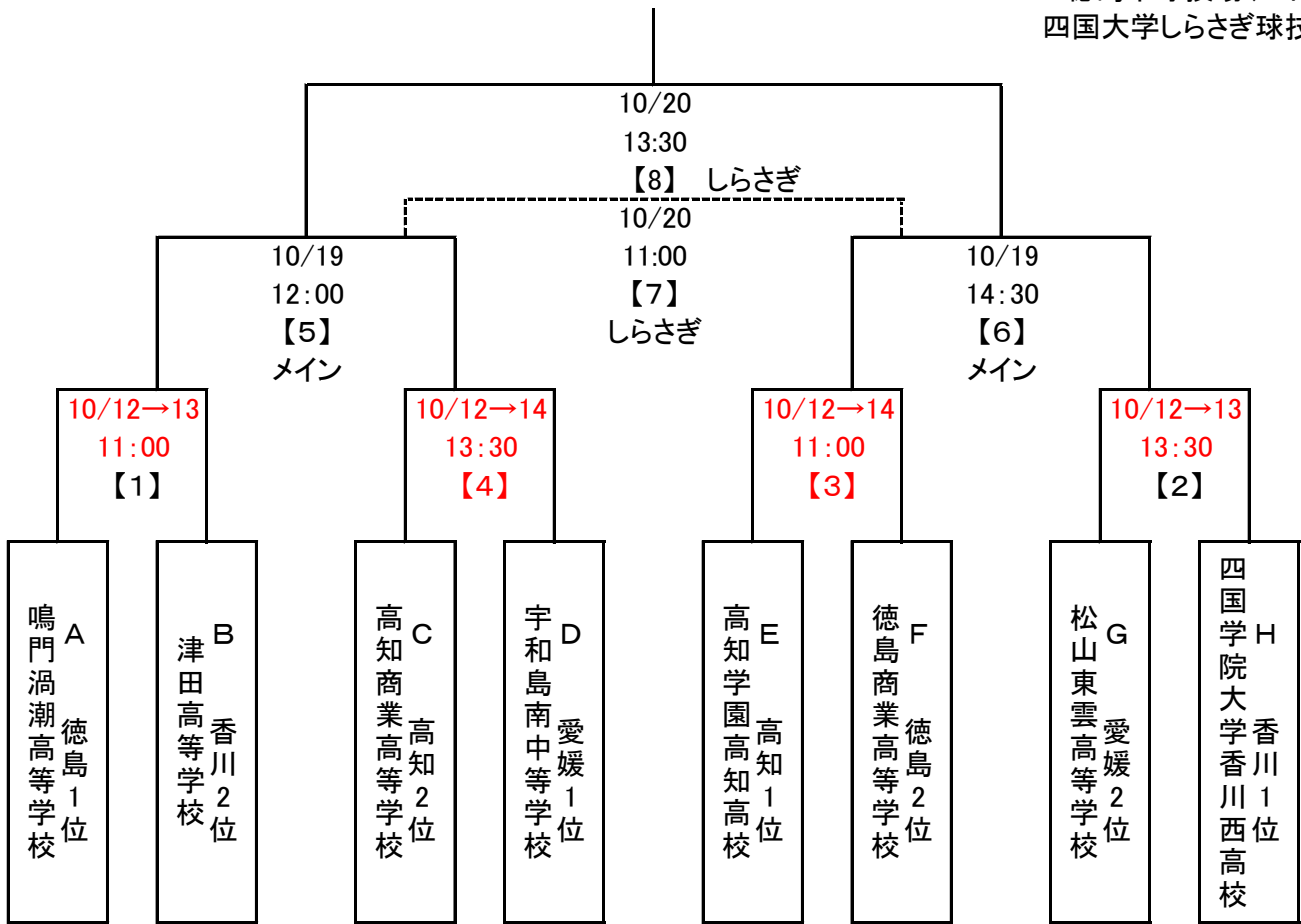

第28回全日本高等学校女子サッカー選手権大会 四国大会

令和1年10月12日(土)→13日(日)・14日(日)・19日(土)・20日(日)

徳島市球技場(メイン)
四国大学しらさぎ球技場

※13日(日)・14日(日):会場は徳島市球技場(メイン)

試合番号	試合時間	対戦	
【1】	10/13 11:00	A 徳島1位鳴門渦潮高等学校	B 香川2位津田高等学校
【2】	10/13 13:30	G 愛媛2位松山東雲高等学校	H 香川1位四国学院大学香川西高校
【4】	10/14 13:30	C 高知2位高知商業高等学校	D 愛媛1位宇和島南中学校
【3】	10/14 11:00	E 高知1位高知学園高知高校	F 徳島2位徳島商業高等学校
【5】	12:00	【1】の勝者	【4】の勝者
【6】	14:30	【3】の勝者	【2】の勝者
【7】	11:00	【5】の敗者	【6】の敗者
【8】	13:30	【5】の勝者	【6】の勝者

※対戦カードの左側のチームがコートに向かって左側のベンチとする。