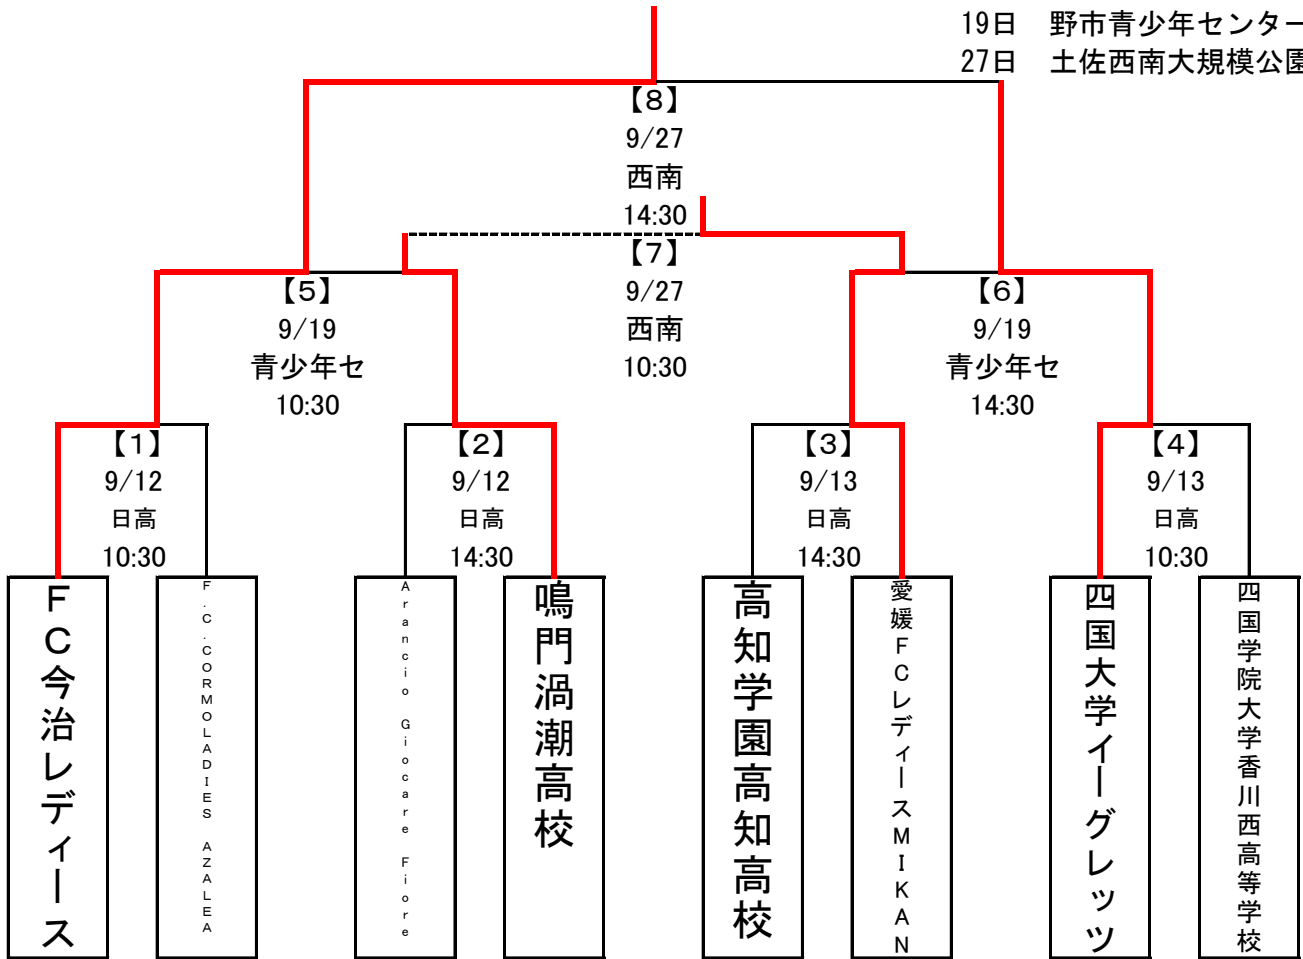

皇后杯 JFA 第42回全日本女子サッカー選手権大会四国大会

R2年9月12・13日 日高村総合運動公園
 19日 野市青少年センター
 27日 土佐西南大規模公園

試合番号	試合時間	対戦			
		ホーム	スコア	アウェイ	対戦相手
【1】	10:30	FC今治レディース	9 3-0 6-0	0	F. C. CORMOLADIES AZALEA
【2】	14:30	Arancio Giocare Fiore	0 0-4 0-5	9	鳴門渦潮高校
【3】	14:30	高知学園高知高校	0 0-0 0-3	3	愛媛FCLレディースMIKAN
【4】	10:30	四国大学イーグレッツ	1 1-0 0-0	0	四国学院大学香川西高等学校
【5】	10:30	FC今治レディース	3 0-0 3-0	0	鳴門渦潮高校
【6】	14:30	愛媛FCLレディースMIKAN	1 0-1 1-3	4	四国大学イーグレッツ
【7】	10:30	鳴門渦潮高校	1 1-0 0-1 PK1 x-4	1	愛媛FCLレディースMIKAN
【8】	14:30	FC今治レディース	2 0-1 2-0	1	四国大学イーグレッツ

※対戦カードの左側のチームがコートに向かって左側のベンチとする。