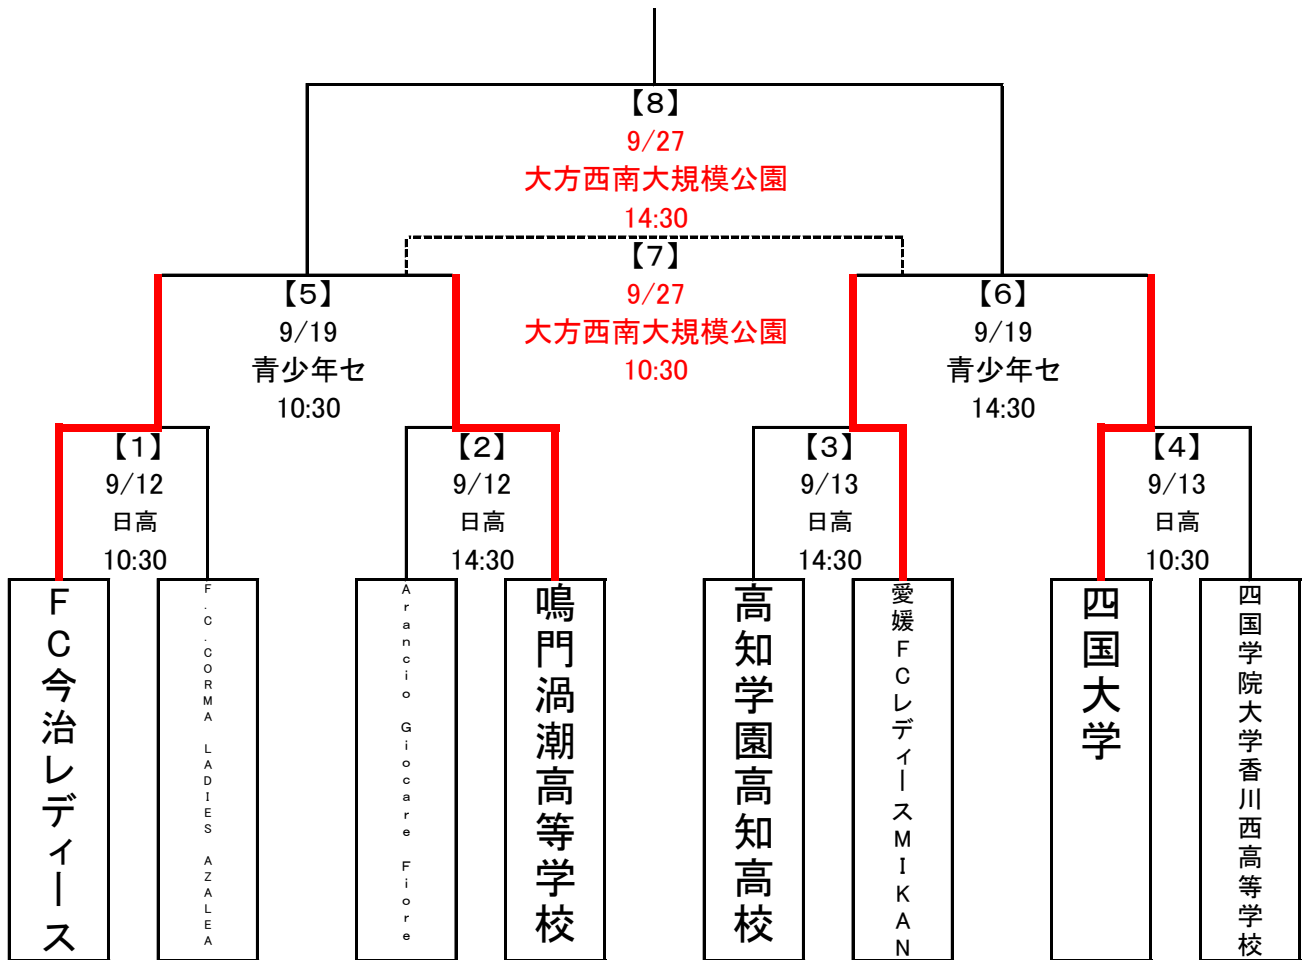

皇后杯 JFA 第42回全日本女子サッカー選手権大会四国大会【1回戦結果】

試合番号	試合時間	対戦			
		対戦相手	スコア	スコア	対戦相手
【1】	10:30	FC今治レディース	9	3-0 6-0	0 F. C. CORMA LADIES AZALEA
【2】	14:30	Arancio Giocare Fiore	0	0-4 0-5	9 鳴門渦潮高等学校
【3】	14:30	高知学園高知高校	0	0-0 0-3	3 愛媛FCレディースMIKAN
【4】	10:30	四国大学	1	1-0 0-0	0 四国学院大学香川西高等学校
【5】	10:30	FC今治レディース		- -	鳴門渦潮高等学校
【6】	14:30	愛媛FCレディースMIKAN		- -	四国大学
【7】	10:30	【5】の敗者		- -	【6】の敗者
【8】	14:30	【5】の勝者		- -	【6】の勝者

※対戦カードの左側のチームがコートに向かって左側のベンチとする。