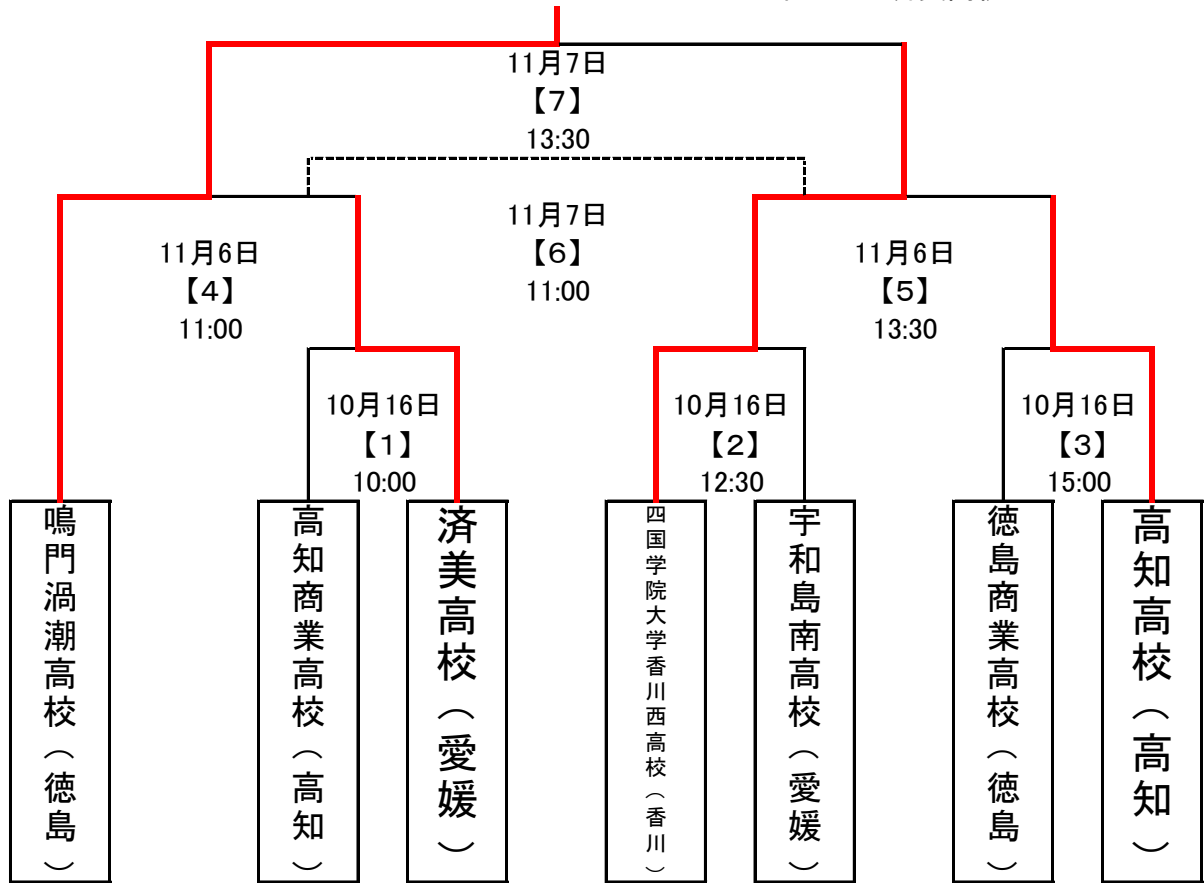

# 第30回全日本高等学校女子サッカー選手権大会 四国大会

10月16日：高松市東部運動公園第1サッカー場  
 11月6日：香川県総合運動公園第1サッカー・ラグビー場  
 11月7日：香川県総合運動公園第2サッカー・ラグビー場

優勝 鳴門渦潮高校  
 準優勝 四国学院大学香川西高校  
 3位 高知高校  
 4位 済美高校

試合番号	試合時間	会場	対戦				
【1】	10:00	高松市東部運動公園 第1サッカー場	高知商業高校	0	0-0 0-1	1	済美高校
【2】	12:30		四国学院大学香川西高校	7	3-0 4-0	0	宇和島南高校
【3】	15:00		徳島商業高校	0	0-6 0-4	10	高知高校
【4】	11:00	香川県総合運動公園 第1サッカー・ラグビー場	鳴門渦潮高校	4	1-0 3-0	0	済美高校
【5】	13:30		四国学院大学香川西高校	2	2-0 0-0	0	高知高校
【6】	11:00	香川県総合運動公園 第2サッカー・ラグビー場	済美高校	0	0-1 0-2	3	高知高校
【7】	13:30		鳴門渦潮高校	1	1-0 0-0	0	四国学院大学香川西高校

※対戦カードの左側のチームがコートに向かって左側のベンチとする。