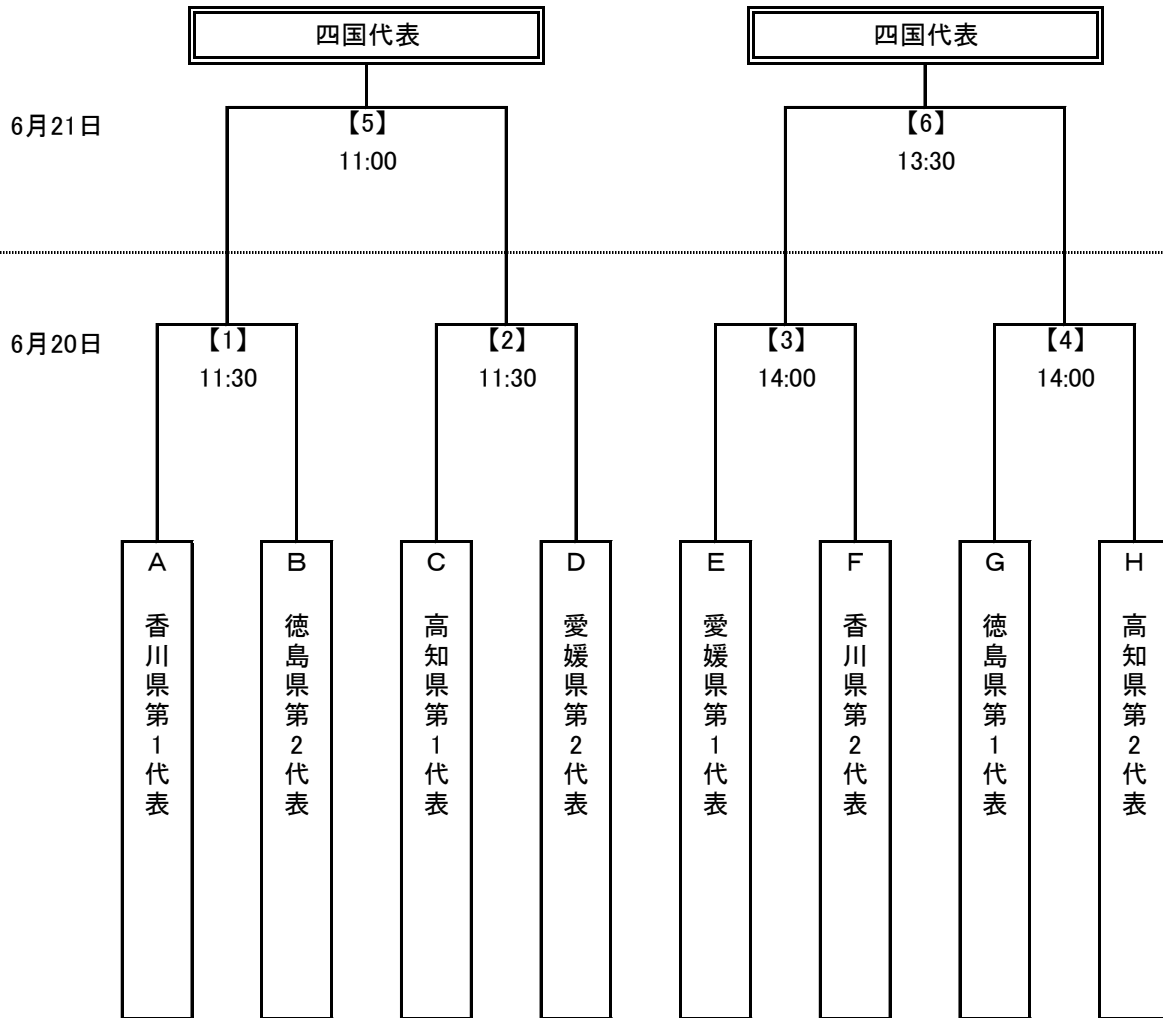

## 第62回全国社会人サッカー選手権大会 四国大会

※ ベンチは、アルファベット(文字列順)の早いチームがグラウンドに向かって左側。

マッチNo.	試合日	試合開始	試合会場
【1】	6月20日	11:30	徳島市球技場メイン
【2】		11:30	徳島市球技場サブ
【3】		14:00	徳島市球技場メイン
【4】		14:00	徳島市球技場サブ
【5】	6月21日	11:00	鳴門・大塚スポーツパーク球技場
【6】		13:30	