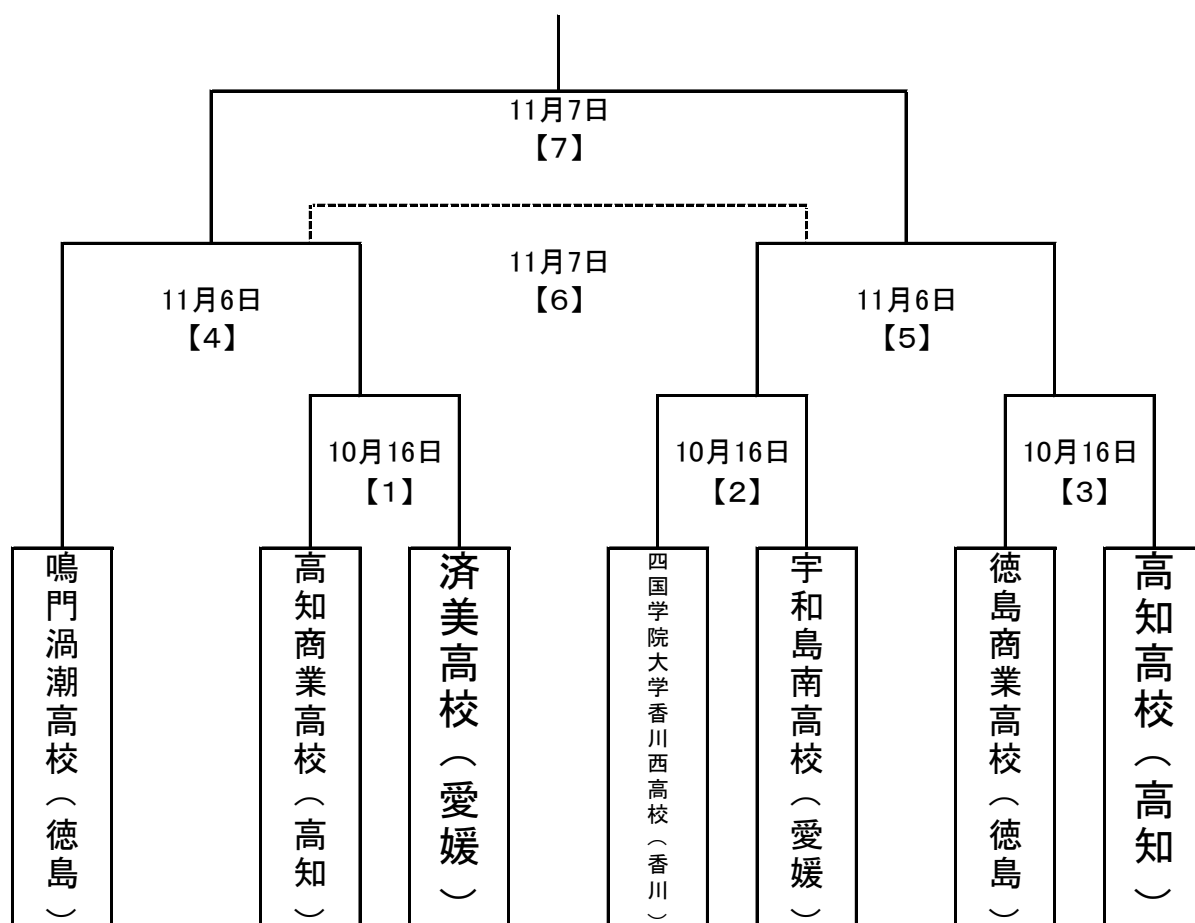

第30回全日本高等学校女子サッカー選手権大会 四国大会

試合番号	試合時間	会 場	対 戦			
【1】			高知商業高校	—		済美高校
【2】			四国学院大学香川西高校	—		宇和島南高校
【3】			徳島商業高校	—		高知高校
【4】			鳴門渦潮高校	—		【1】の勝者
【5】			【2】の勝者	—		【3】の勝者
【6】			【4】の敗者	—		【5】の敗者
【7】			【4】の勝者	—		【5】の勝者

※対戦カードの左側のチームがコートに向かって左側のベンチとする。