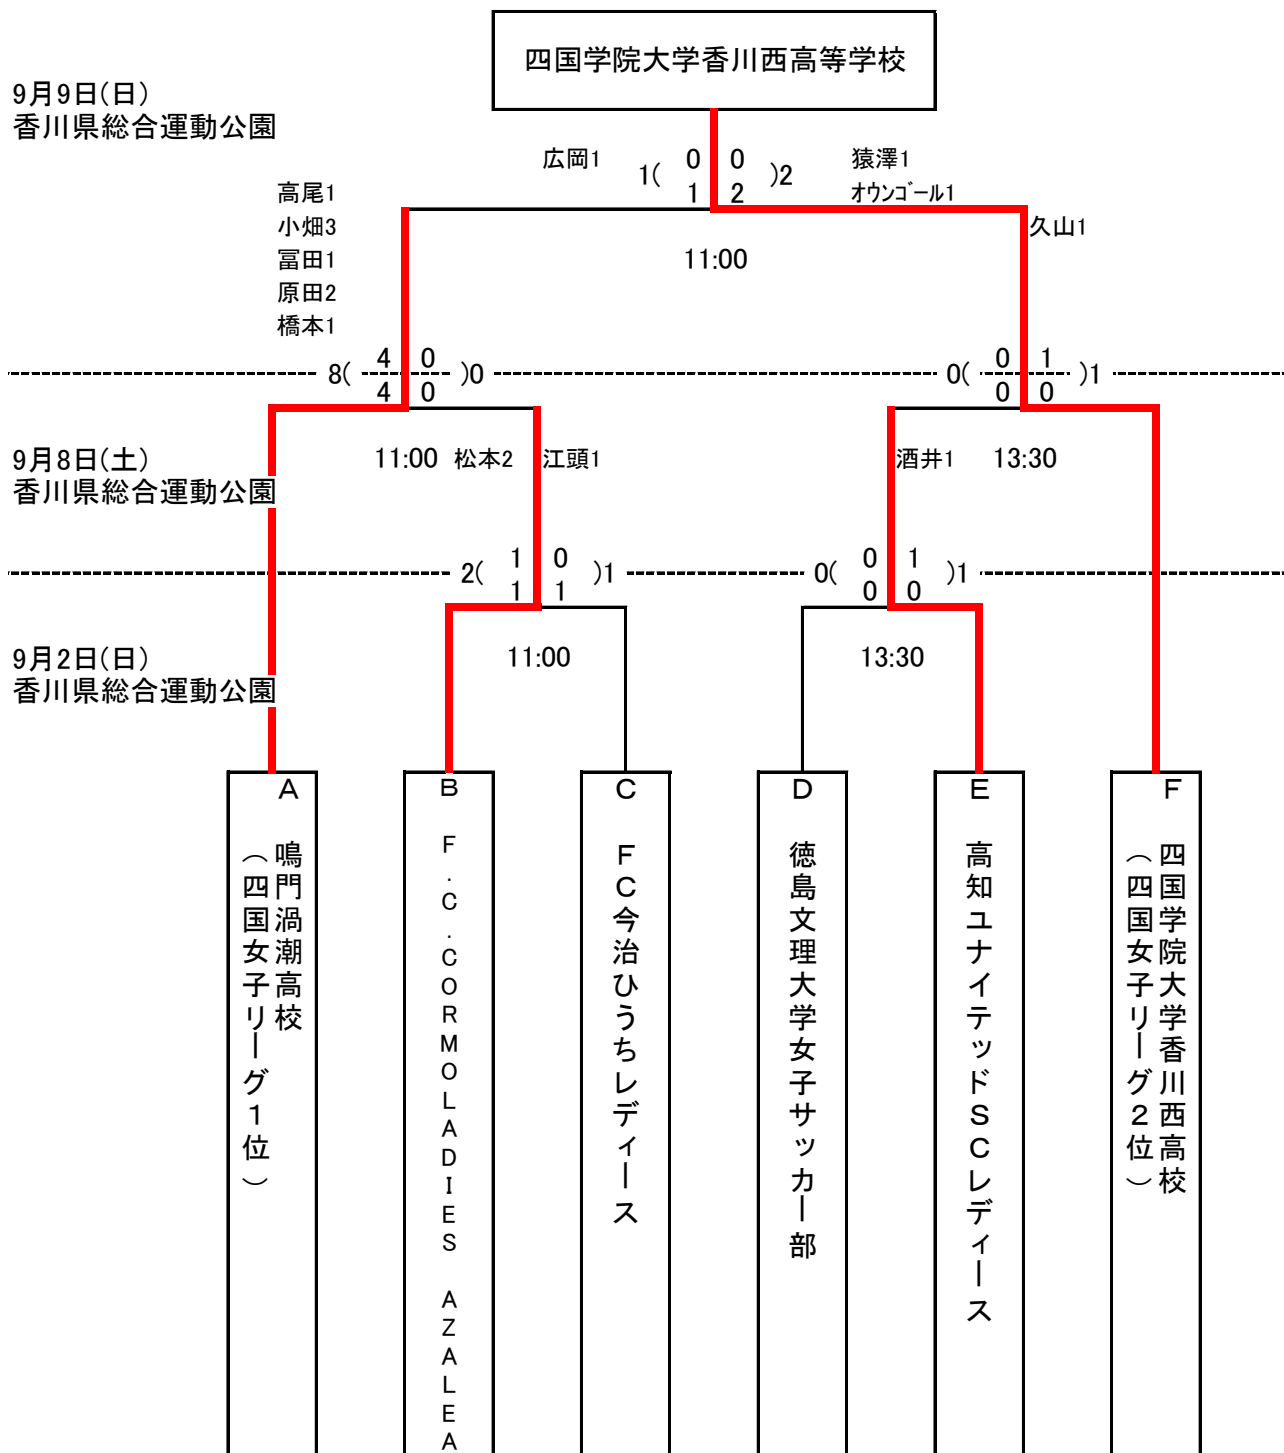

皇后杯 JFA 第40回全日本女子サッカー選手権大会 四国大会

※ 英記号の若いチームは本部席よりグラウンドに向かい左側のベンチとする。