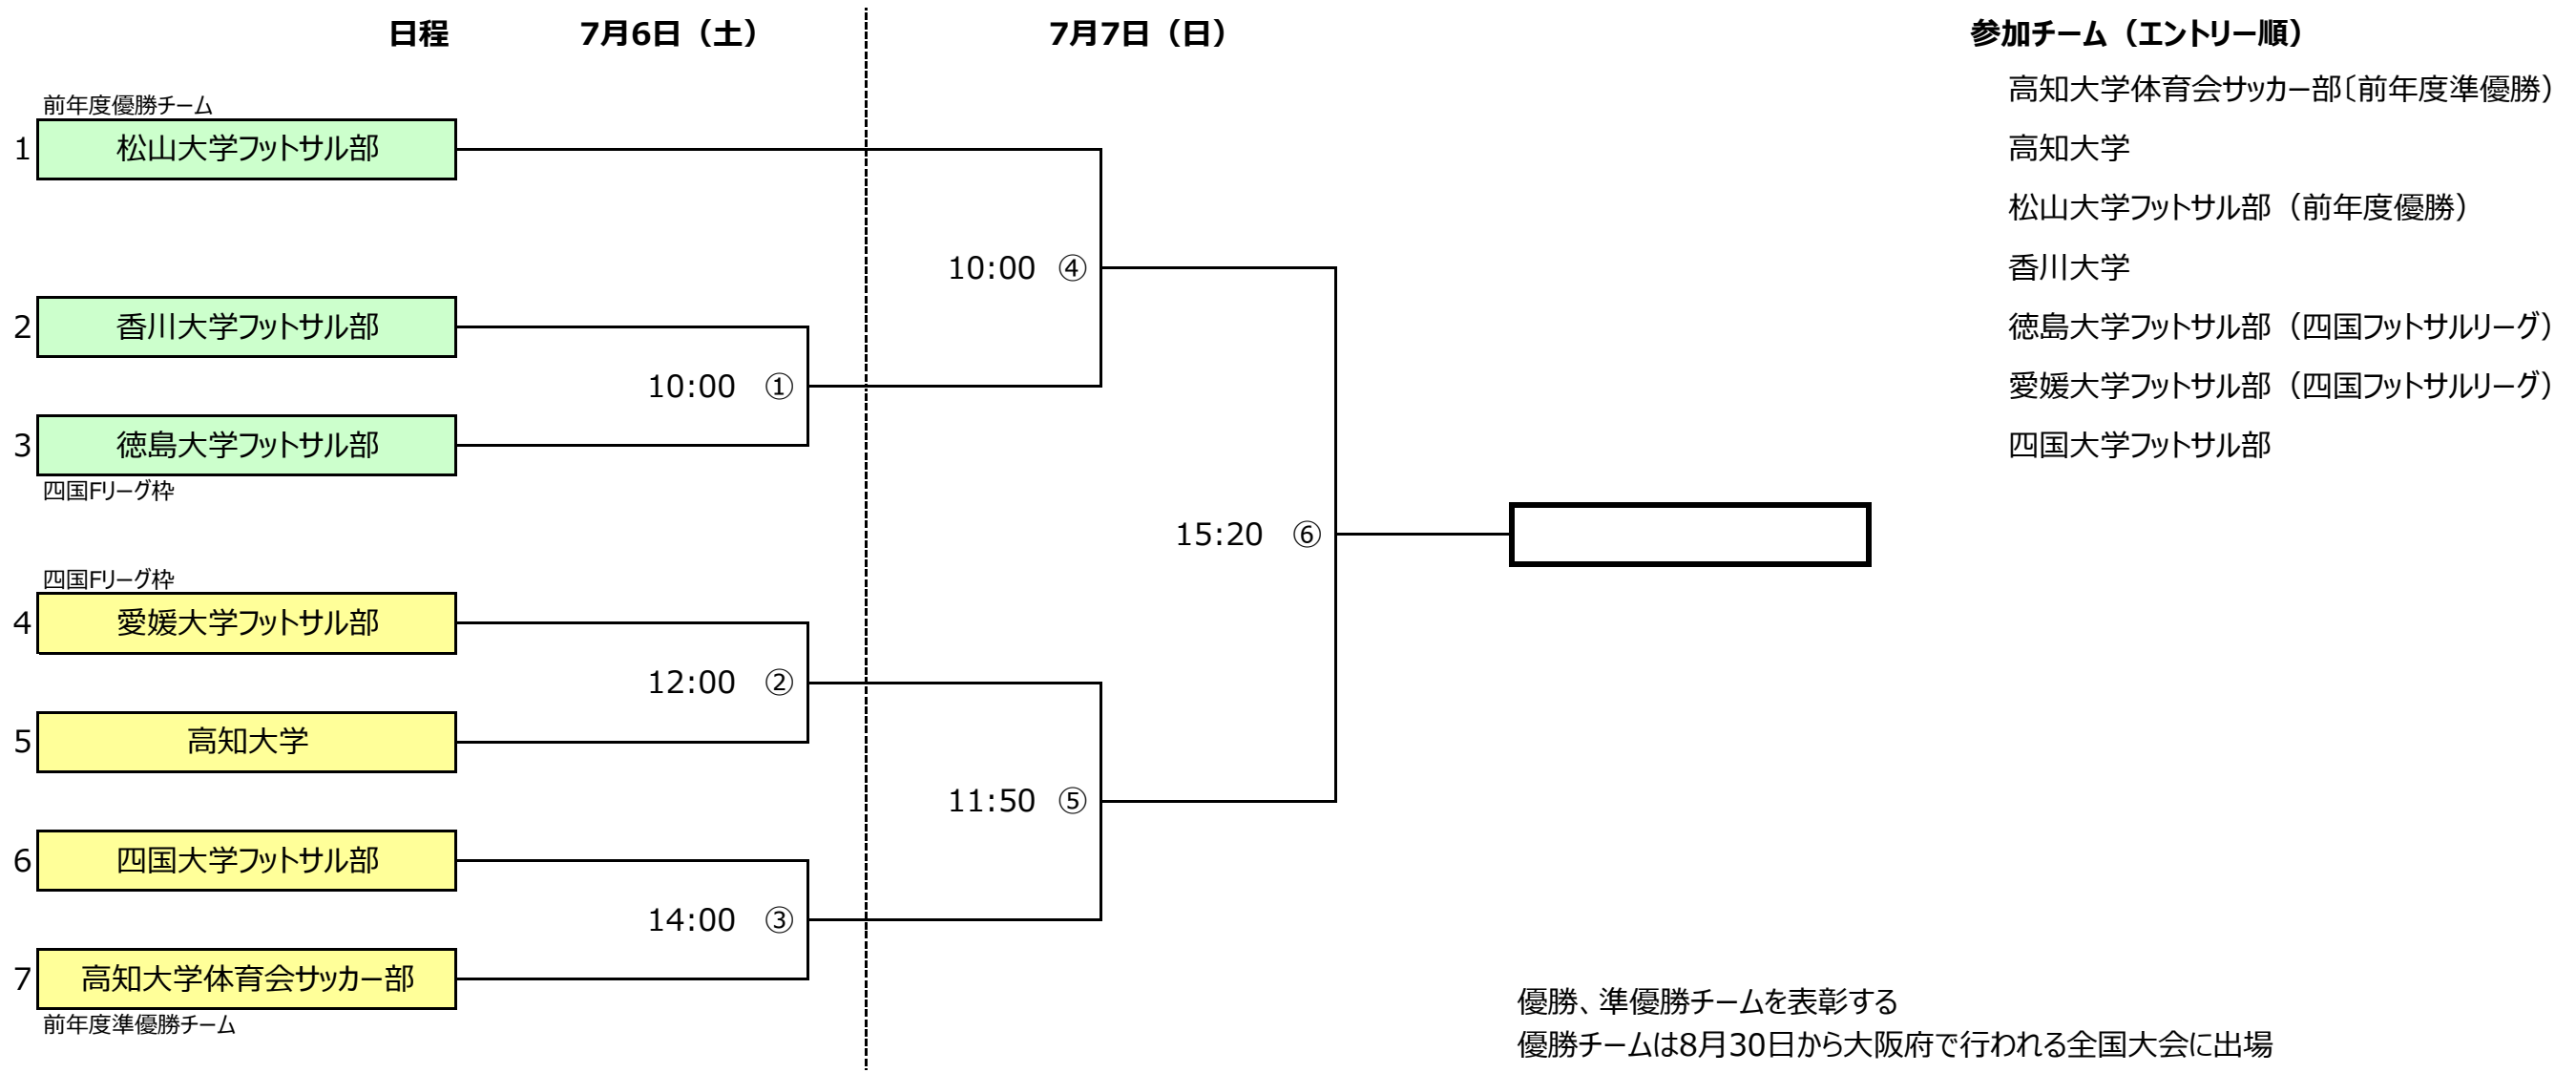

# 第20回 全日本大学フットサル大会 四国大会トーナメント表

会場：愛媛県総合運動公園体育館（愛媛県松山市上野町乙46番地）

## 試合時間

40分間 (2ピリオド) のプレーイングタイム ハーフタイムのインターバル10分間  
同点の場合：準決勝まで・・・PK方式 決勝・・・10分間 (2ピリオド) の延長戦、決しない場合・・・PK方式